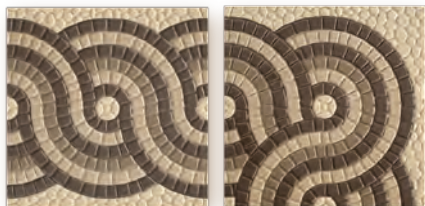

Složitý výrobní proces začíná výběrem vzoru, tvaru a barvy jednotlivých typů historických dlaždic. Jakékoli vzory dovedeme věrně kopírovat a docílít tím tak velmi přesných replik keramických dlažeb z dob minulých.

VYBRANÉ VZORY REPLIK HISTORICKÉ DLAŽBY

COPY

Lemovka

Rohovka

AKANTY

Lemovka

Rohovka

KŘÍŽE

Lemovka

Rohovka

VLNKY

Lemovka

Rohovka

KOSTIČKY

Rohovka zdobná

Lemovka