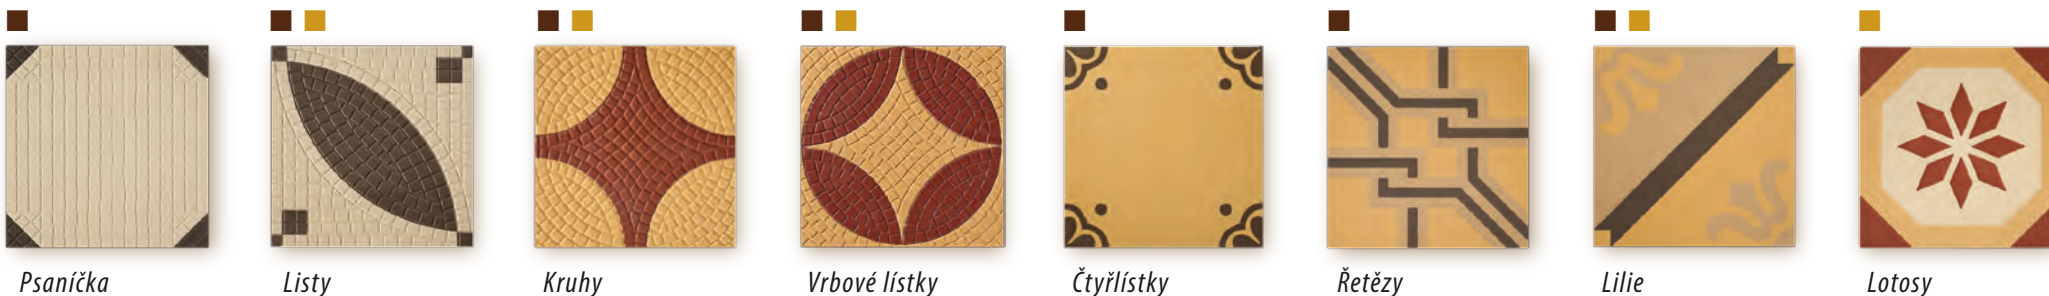

Rohovka

SALVI

Lemovka

Rohovka

VYBRANÉ VZORY REPLIK HISTORICKÉ DLAŽBY

STŘEDOVÉ

Hladká

Plástve relief

Kostky relief

Trojúhelníky relief

Šrafy relief

Zdobené plástve

Trojúhelníky sypané

Osmihrany sypané

STŘEDOVÉ

Psaníčka

Listy

Kruhy

Vrbové lístky

Čtyřlístky

Řetězy

Lilie

Lotosy

STŘEDOVÉ